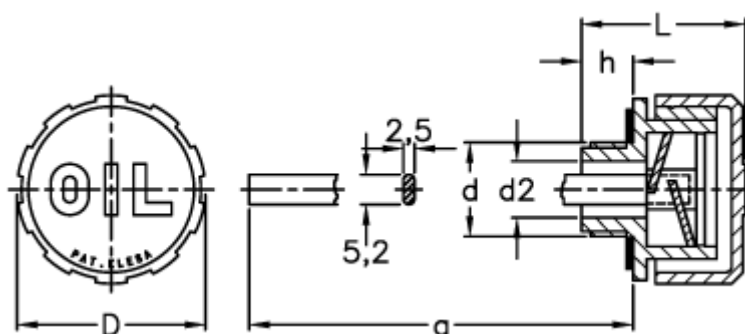

Varenummer: 2311053983
Beskrivelse: E+Golieprop
SFP.30-20x1,5+a

Mål

a = 188
D = 31
d = M20x1,5
d2 = 12
h = 9.5
L = 29.5